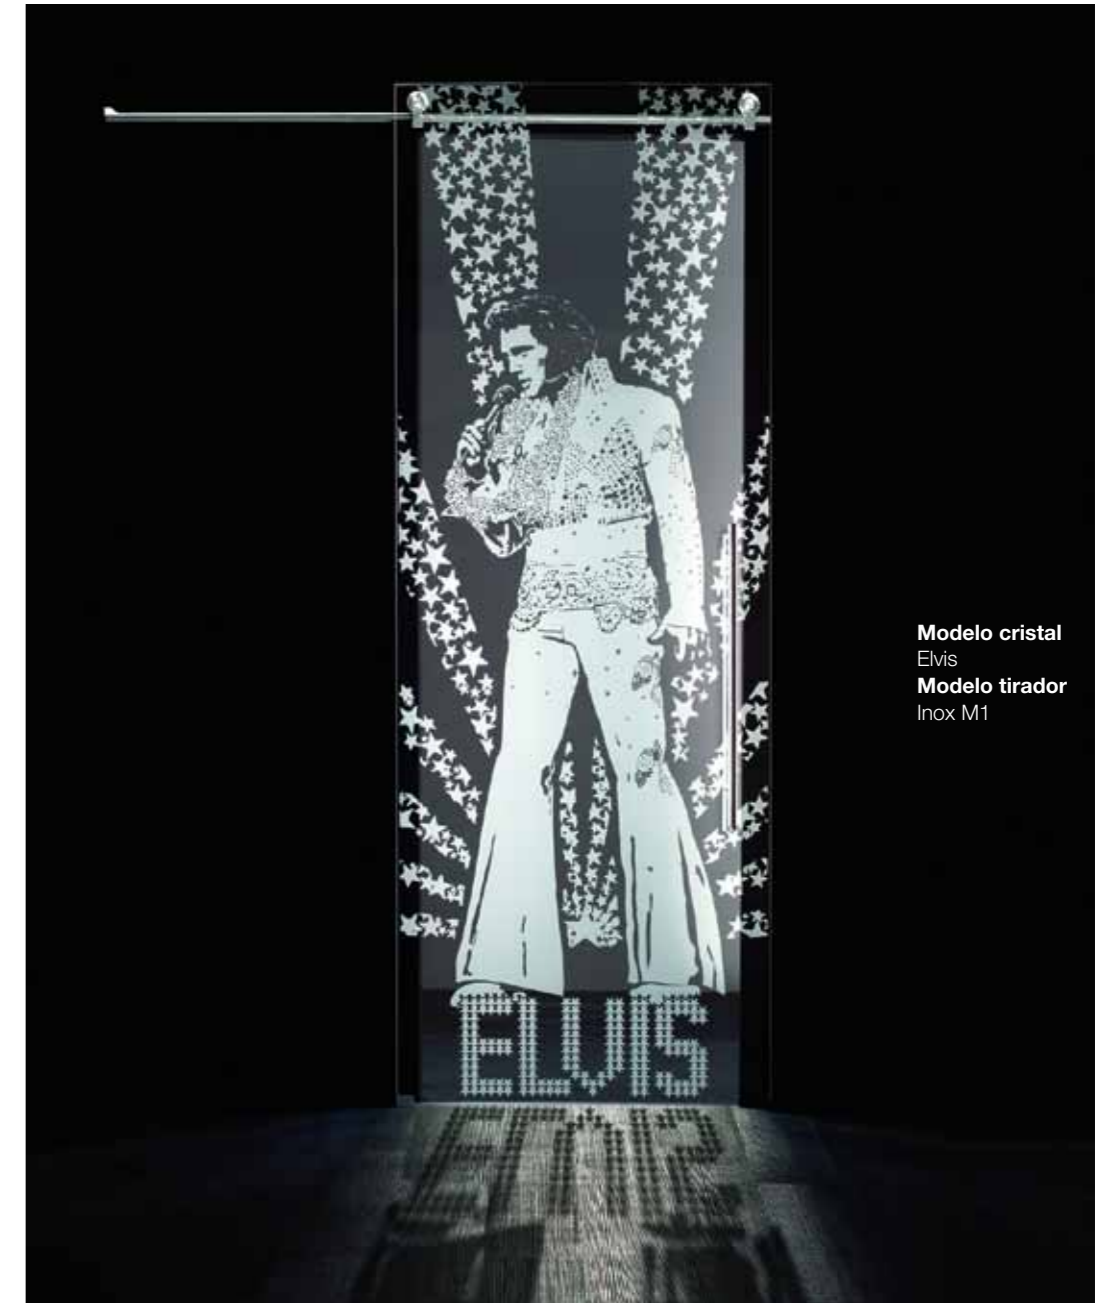

Casali
puertas correderas de cristal

System Zero
puerta corredera vista

System Zero

Bicolor transparente

Modelo cristal
Grape – plum
Modelo tirador
Inox M1

Mitos

Modelo cristal
Elvis
Modelo tirador
Inox M1

Modelo cristal
Tourquoise – blueberry
Modelo tirador
Inox M1