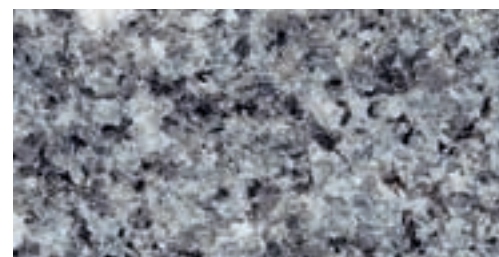

NATURAMIA® selecciona las Piedras Naturales más diferentes y exclusivas para crear encimeras de granito, acordes con las últimas tendencias en decoración e interiorismo. Piedras formadas en un proceso lento y constante, adquiriendo su dureza y resistencia en los colores de granito más

sorprendentes. Idóneas para convertirse en encimeras NATURAMIA®, las encimeras de granito más exclusivas. La encimera de granito NATURAMIA® es exclusiva, única, original y diferente.

Las encimeras NATURAMIA® cuentan con una garantía de 10 años by Levantina.

STOCKHÖLM