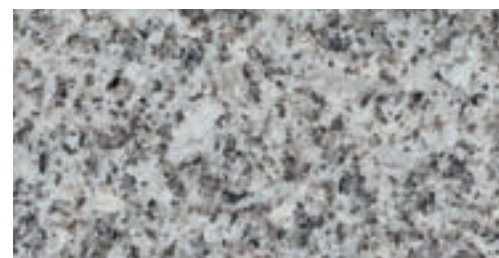

NATURAMIA® selecciona las Piedras Naturales más diferentes y exclusivas para crear encimeras de granito, acordes con las últimas tendencias en decoración e interiorismo. Piedras formadas en un proceso lento y constante, adquiriendo su dureza y resistencia en los colores de granito más

sorprendentes. Idóneas para convertirse en encimeras NATURAMIA®, las encimeras de granito más exclusivas. La encimera de granito NATURAMIA® es exclusiva, única, original y diferente.

Las encimeras NATURAMIA® cuentan con una garantía de 10 años by Levantina.

MÄLMO