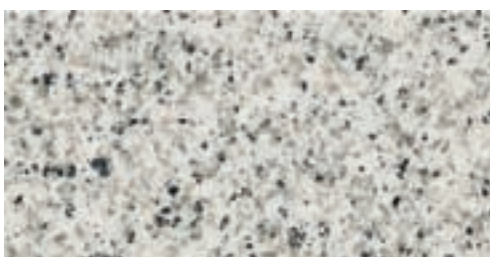

NATURAMIA® selecciona las Piedras Naturales más diferentes y exclusivas para crear encimeras de granito, acordes con las últimas tendencias en decoración e interiorismo. Piedras formadas en un proceso lento y constante, adquiriendo su dureza y resistencia en los colores de granito más

sorprendentes. Idóneas para convertirse en encimeras NATURAMIA®, las encimeras de granito más exclusivas. La encimera de granito NATURAMIA® es exclusiva, única, original y diferente.

Las encimeras NATURAMIA® cuentan con una garantía de 10 años by Levantina.

AARHUS